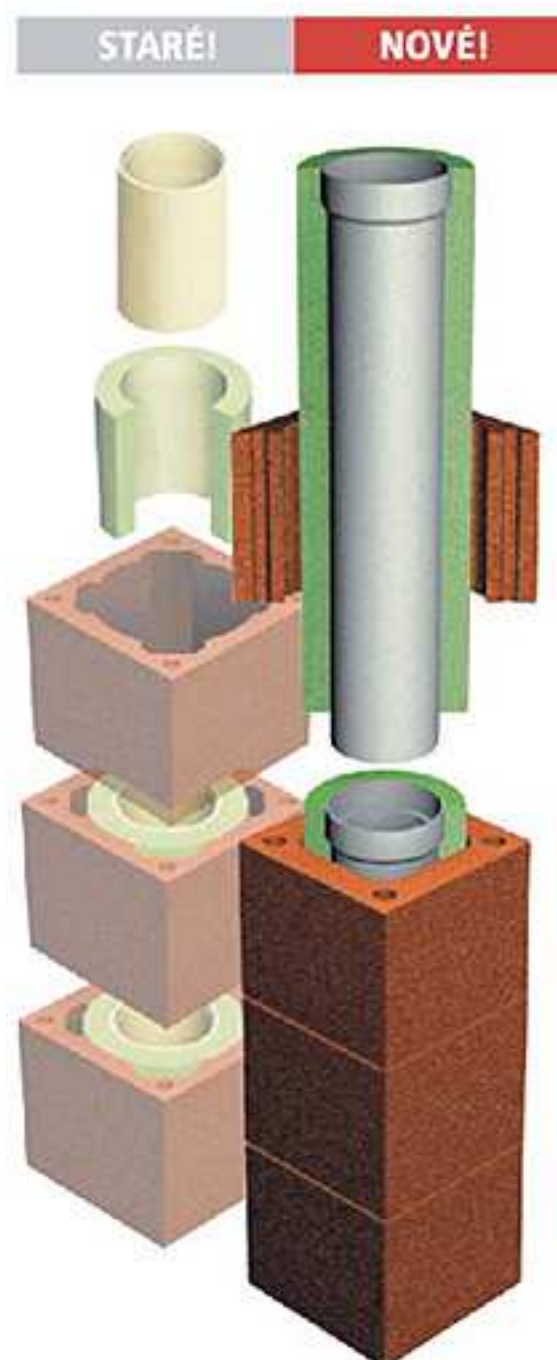

# NOVĚ - VÝKONNÝ TŘÍVRSTVÝ CI PRO JEDNODUCHOU MONTÁŽ

## NEPROPUSTNÉ PLÁŠŤOVÉ CIHLY

- první komín odolný proti vlhkosti na všechny druhy paliva s oprávněním W3G
- zkrácení doby instalace o cca 30% v porovnání s běžnými systémy šamot. trubek
- není třeba zadní odvětrávání
- izolovaná trubka odolná proti korozi s izolační vrstvou je zavedena do broušených cihel z odlehčeného betonu stačí pouze slepit
- dodávané sety 6, 7, a 8m komínů skladem, ostatní na zákaznickou objednávku s krátkou dobou dodání

Dodávaný sortiment:

jednoprůchodový  
12 – 25 cm

dvouprůchodový  
2 x 12 – 2 x 25 cm

jednoprůchodový s prostorem  
pro odvětrávání  
12 – 25 cm

dvouprůchodový s prostorem  
pro odvětrávání  
2 x 12 – 2 x 25 cm

dvouprůchodový kombinovaný  
16/12 – 25/20 cm

dvouprůchodový kombinovaný  
s prostorem pro odvětrávání  
16/12 – 25/20 cm

T 400 Feuchtestrom  
≤ 2g/hm<sup>2</sup>, zertifiziert  
nach EN 1457

Erlus je od 01.08.2003 jako první německý podnik oprávněný  
označovat vnitřní roury Edelkeramik logem CE a zavést  
certifikační číslo 0769 – CPD – 7001.