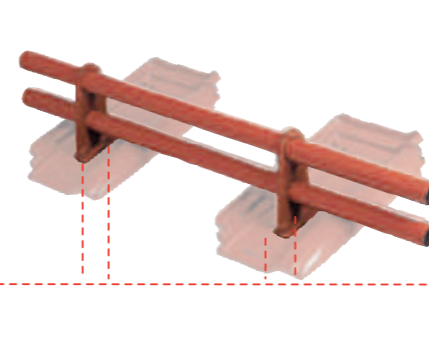

Hliníková základní taška
Nedodává se jednotlivě!
(pouze v systému),
s práškovým nástřikem

Hliníková nosná konstrukce pro solární zařízení

Hliníkové vodící a bezpečnostní střešní háky
se zabudovaným tlumičem pádu,
Typ A podle DIN EN 517

Hliníkový držák zadržovače sněhu a zadržovač sněhu
20 cm, v 3 m tyčích,
zadržovač lze objednat také samostatně

Hliníkový držák kulatiny

Hliníkový dvojitý držák trubky sněhové zábrany a hliníkové kulaté trubky sněhové zábrany
Délka trubek 2 m,
trubky lze objednat také jednotlivě