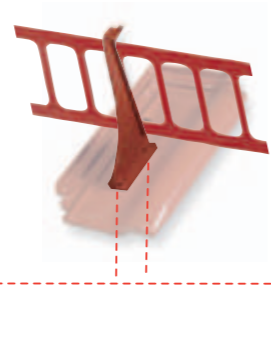

Hliníkový kryt antény
Včetně hliníkové základové
desky, s práškovým nástřikem

Hliníková průchozí taška pro solární zařízení
Průměr cca 58 mm,
s práškovým nástřikem

Plastová odvětrávací taška Vendukt¹⁾
Průměr 125 mm, s hadicí,
červenohnědá nebo černá

Plastový tepelný adaptér¹⁾
Průměr 80/125 mm,
červenohnědá nebo černá

Průchozí taška pro anténu¹⁾
červenohnědá nebo černá

¹⁾ Ne pro E 58 PLUS®, E 58 SL, profilovanou tašku, Karat® XXL, Bobrovka / Slinutá Bobrovka, tašky Reformpfanne SL a Hohlfalz SL

Hliníková základní taška
Nedodává se jednotlivě!
(pouze v systému),
s práškovým nástřikem

Hliníková nosná konstrukce pro solární zařízení

Hliníkové vodící a bezpečnostní střešní háky
se zabudovaným tlumičem pádu,
Typ A podle DIN EN 517

Hliníkový držák zadržovače sněhu a zadržovač sněhu
20 cm, v 3 m tyčích,
zadržovač lze objednat také samostatně

Hliníkový držák kulatiny

Hliníkový dvojitý držák trubky sněhové zábrany a hliníkové kulaté trubky sněhové zábrany
Délka trubek 2 m,
trubky lze objednat také jednotlivě