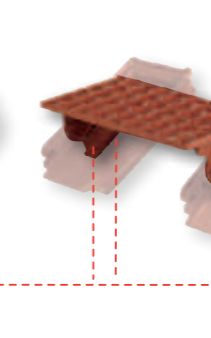

Hliníkový rošt 46x25 cm
Dle EN 516