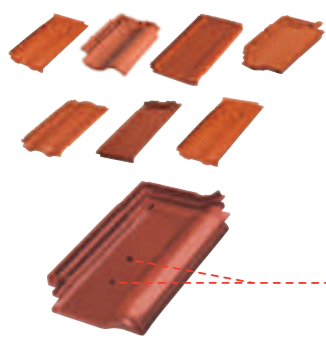

Střešní okno S barevným nástřikem
Červenohnědá nebo černá
45/55 cm (se sklem)
(ne pro tašky E 58 PLUS® a Holzfalz SL)

Sanitární odvětrávací taška
Průměr 125 mm,
s práškovým nástřikem,
s odnímatelným použitím krytu,
s přípojovací hadicí (70 cm),
přípojovací manžetou UD
a redukční tvarovkou

Hliníkový kryt antény
Včetně hliníkové základové
desky, s práškovým nástřikem

Hliníková průchozí taška pro solární zařízení
Průměr cca 58 mm,
s práškovým nástřikem

Plastová odvětrávací taška Vendukt¹⁾
Průměr 125 mm, s hadicí,
červenohnědá nebo černá

Plastový tepelný adaptér¹⁾
Průměr 80/125 mm,
červenohnědá nebo černá

Průchozí taška pro anténu¹⁾
červenohnědá nebo černá

¹⁾ Ne pro E 58 PLUS®, E 58 SL, profilovanou tašku, Karat® XXL, Bobrovka / Slinutá Bobrovka, tašky Reformpfanne SL a Hohlfalz SL