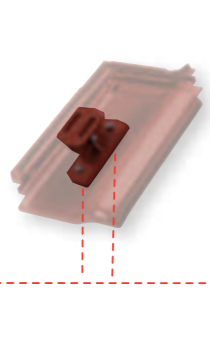

Hliníkový kryt antény
Včetně hliníkové základové
desky, s práškovým nástřikem

Hliníková průchozí taška pro solární zařízení
Průměr cca 58 mm,
s práškovým nástřikem

Plastová odvětrávací taška Vendukt¹⁾
Průměr 125 mm, s hadicí,
červenohnědá nebo černá

Plastový tepelný adaptér¹⁾
Průměr 80/125 mm,
červenohnědá nebo černá

Průchozí taška pro anténu¹⁾
červenohnědá nebo černá

¹⁾ Ne pro E 58 PLUS®, E 58 SL, profilovanou tašku, Karat® XXL, Bobrovka / Slinutá Bobrovka, tašky Reformpfanne SL a Hohlfalz SL

Hliníková základní taška
Nedodává se jednotlivě!
(pouze v systému),
s práškovým nástřikem

Hliníková nosná konstrukce pro solární zařízení

Hliníkové vodící a bezpečnostní střešní háky
se zabudovaným tlumičem pádu,
Typ A podle DIN EN 517

Hliníkový držák zadržovače sněhu a zadržovač sněhu
20 cm, v 3 m tyčích,
zadržovač lze objednat také samostatně

Hliníkový držák kulatiny

Hliníkový dvojitý držák trubky sněhové zábrany a hliníkové kulaté trubky sněhové zábrany
Délka trubek 2 m,
trubky lze objednat také jednotlivě